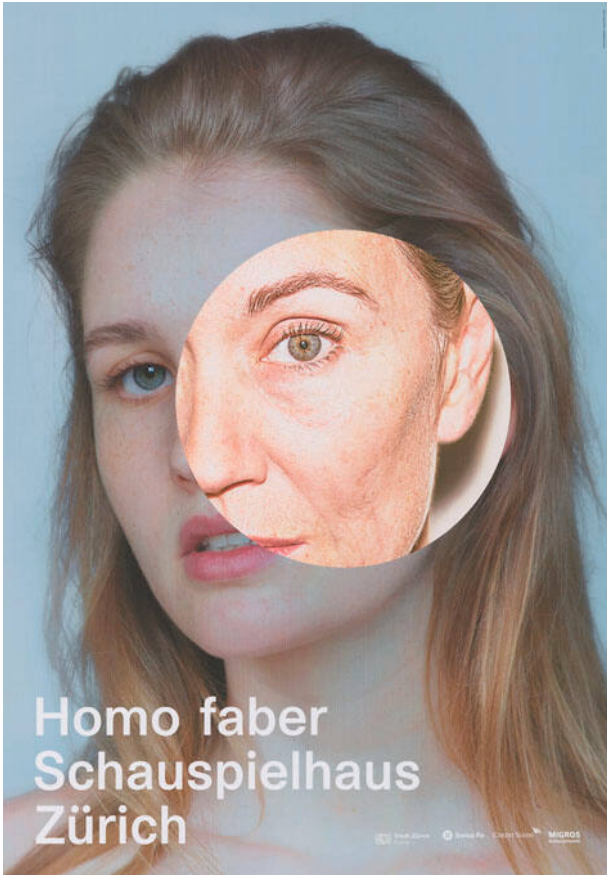

# Basic Detail Report - Basel Poster Collection

---

**Homo faber, Schauspielhaus Zürich**

**Primary Maker**

Studio Geissbühler, Zürich

**Date**

[2016]

**Medium**

Offsetdruck

**Dimensions**

128 × 89.5 cm

**Object number**

CH-000957-X:50266

**Terms**

Schauspielhaus ZH