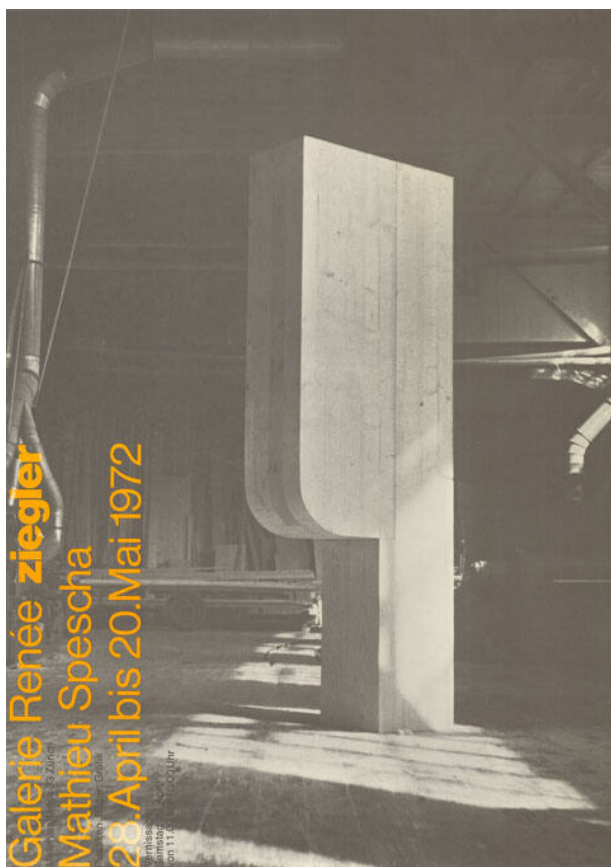

# Basic Detail Report - Basel Poster Collection

---

**Mathieu Spescha, Galerie Renée Ziegler**

**Primary Maker**

Michael Baviera

**Date**

[1972]

**Medium**

Offsetdruck

**Dimensions**

59.4 × 42 cm

**Object number**

CH-000957-X:81657

**Terms**

Galerien ZH