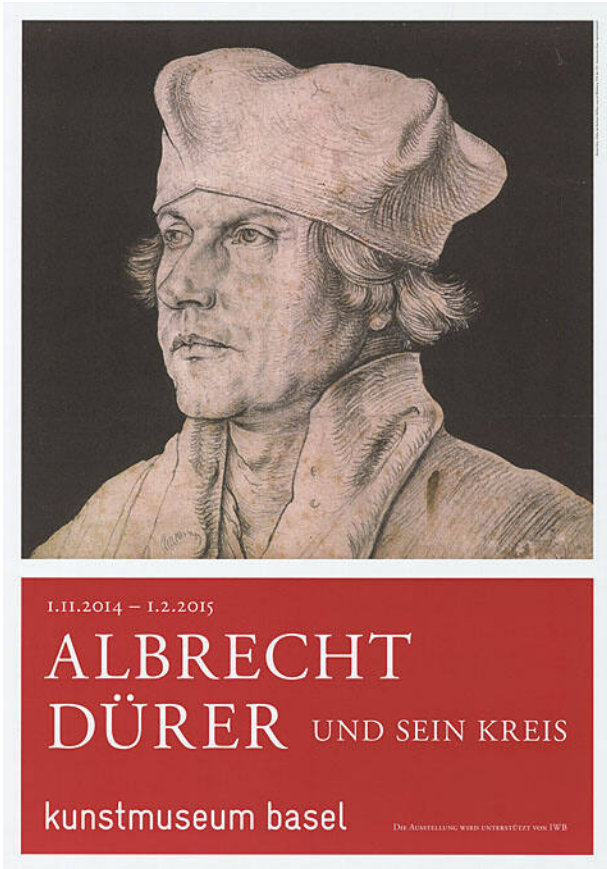

Basic Detail Report - Basel Poster Collection

Albrecht Dürer und sein Kreis, Kunstmuseum Basel

Primary Maker

Kunstmuseum Basel

Date

[2014]

Medium

Offsetdruck

Dimensions

128 × 89.5 cm

Object number

CH-000957-X:71135

Terms

Kunstmuseum BS