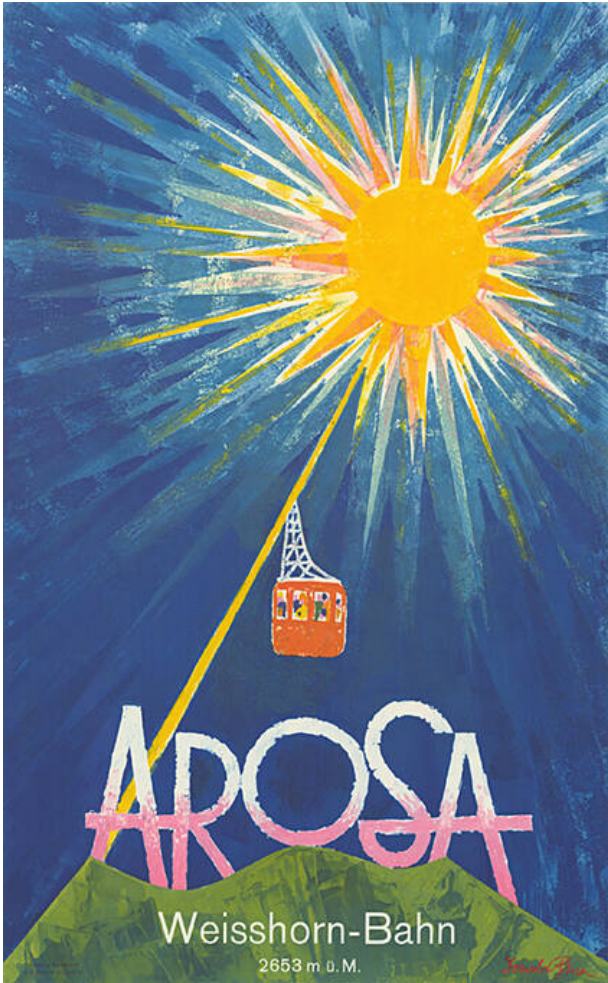

Basic Detail Report - Basel Poster Collection

Arosa, Weisshorn-Bahn

Primary Maker

Donald Brun

Date

[1958]

Medium

Offsetdruck

Dimensions

102 × 64 cm

Object number

CH-000957-X:11314

Terms

Tourismus / Gastgewerbe: Graubünden