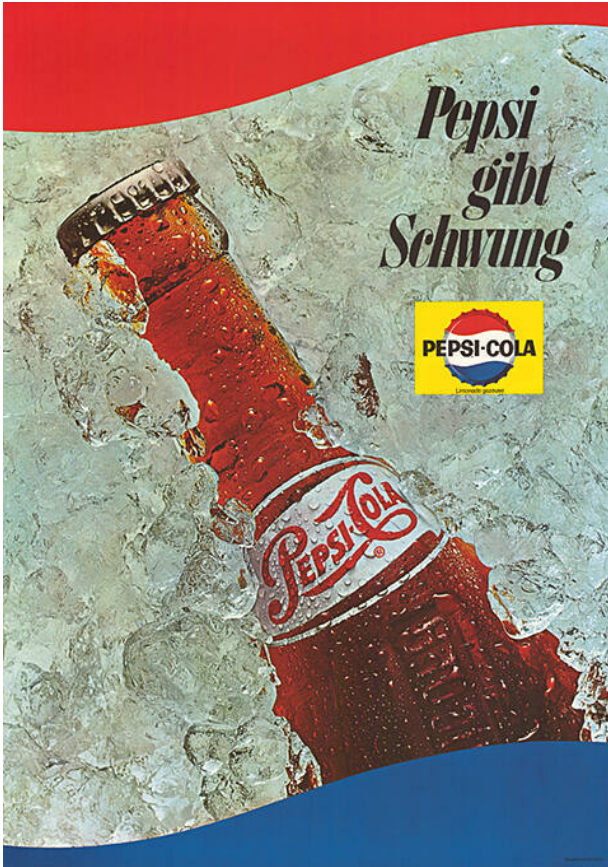

Basic Detail Report - Basel Poster Collection

Pepsi gibt Schwung, Pepsi-Cola

Primary Maker

Wassermann AG, Basel

Date

[1967]

Medium

Offsetdruck

Dimensions

128 × 90.5 cm

Object number

CH-000957-X:11812

Terms

Süssgetränke