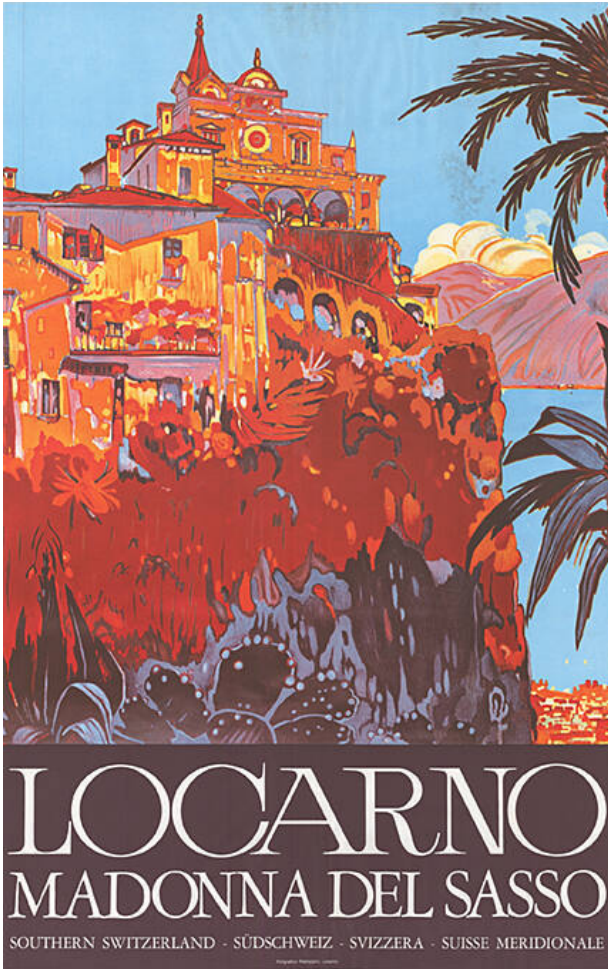

Basic Detail Report - Basel Poster Collection

Locarno, Madonna del sasso

Primary Maker

Daniele Buzzi

Date

[ca. 1980]

Medium

Offsetdruck

Dimensions

102 × 64 cm

Object number

CH-000957-X:44755

Terms

Tourismus / Gastgewerbe: Tessin