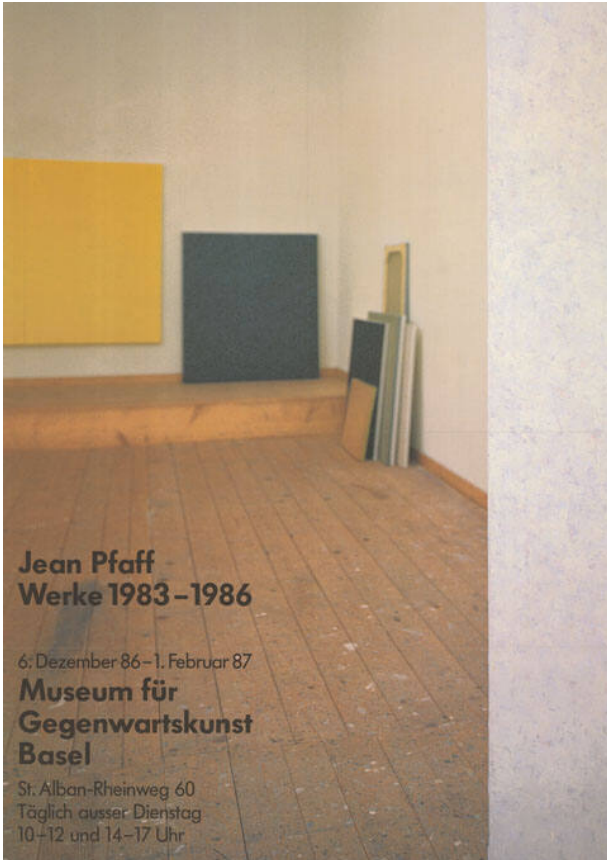

# Basic Detail Report - Basel Poster Collection

---

**Jean Pfaff, Werke 1983-1986, Museum für  
Gegenwartskunst Basel**

**Primary Maker**

Museum für Gegenwartskunst Basel

**Date**

[1986]

**Medium**

Offsetdruck

**Dimensions**

84 × 59.4 cm

**Object number**

CH-000957-X:73850

**Terms**

Museum f. Gegenwartskunst, MGK, BS