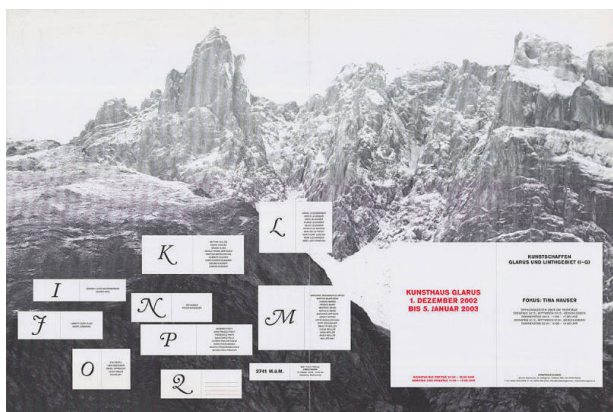

Basic Detail Report - Basel Poster Collection

Kunstschaffen Glarus und Linthgebiet (I-Q), Fokus: Tina Hauser, Kunsthaus Glarus

Primary Maker
Kunsthaus Glarus

Date
[2002]

Medium
Offsetdruck

Dimensions

42 × 63 cm

Object number

CH-000957-X:72906

Terms

Ausstellungen: Glarus