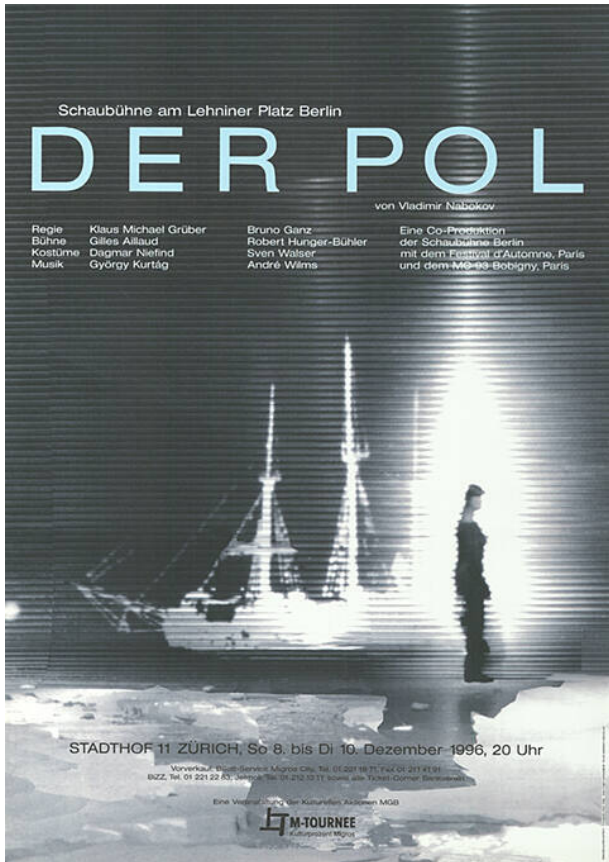

Basic Detail Report - Basel Poster Collection

**Der Pol, Vladimir Nabokov, Schaubühne am Lehniner Platz
Berlin, Stadthof 11, Zürich**

Primary Maker

Marcel Rohr

Date

[1996]

Medium

Siebdruck

Dimensions

128 × 90.5 cm

Object number

CH-000957-X:35291

Terms

Theater 11 ZH