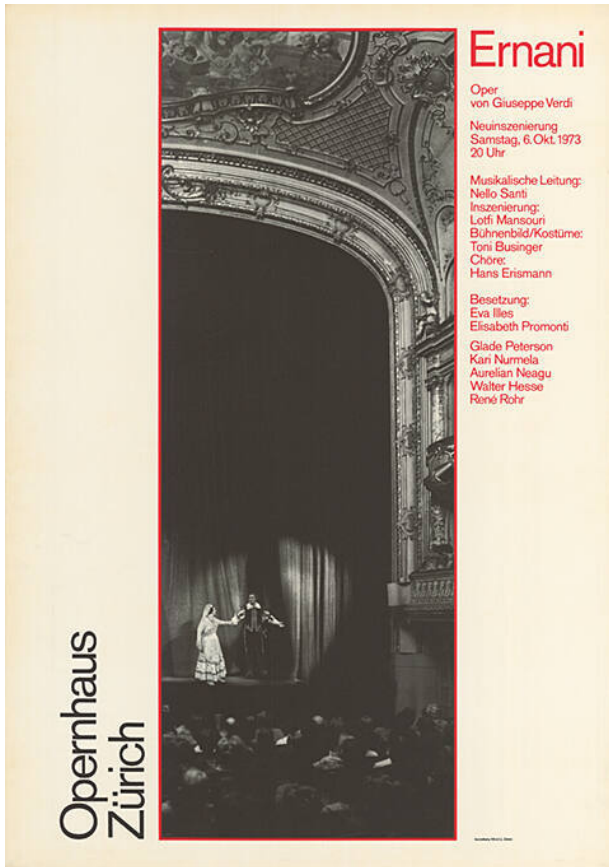

Basic Detail Report - Basel Poster Collection

Ernani, Oper von Giuseppe Verdi, Opernhaus Zürich

Primary Maker

Müller-Brockmann + Co., Zürich

Date

[1973]

Medium

Siebdruck

Dimensions

128 × 90.5 cm

Object number

CH-000957-X:4897

Terms

Stadttheater, später Opernhaus ZH, Opernhaus ZH