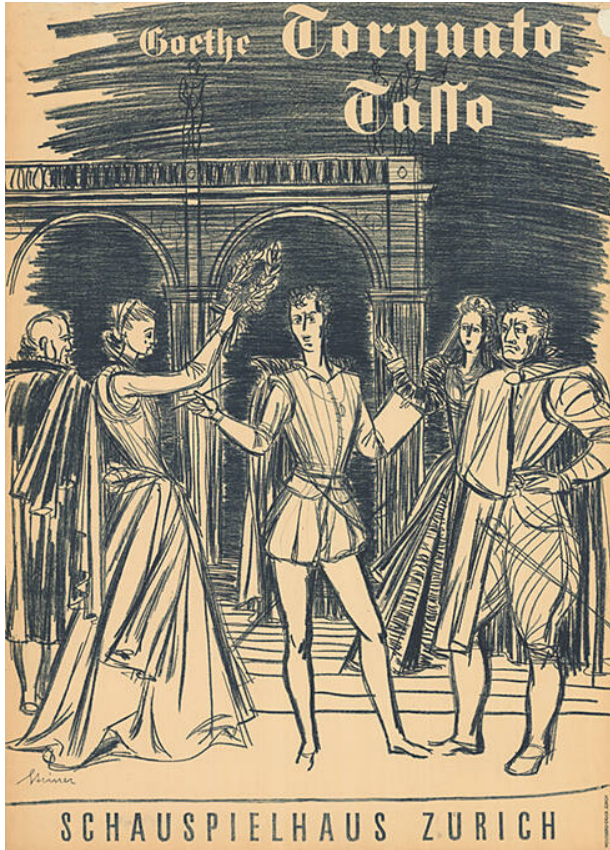

Basic Detail Report - Basel Poster Collection

Goethe, Torquato Tasso, Schauspielhaus Zürich

Primary Maker

Heiri Steiner

Date

[1941]

Medium

Lithografie

Dimensions

125 × 90.5 cm

Object number

CH-000957-X:18224

Terms

Schauspielhaus ZH