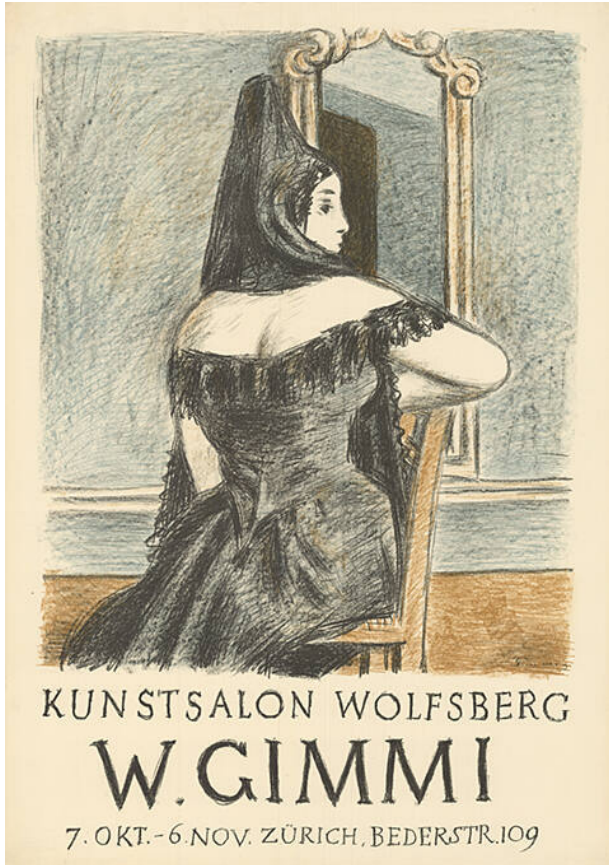

Basic Detail Report - Basel Poster Collection

W. Gimmi, Kunstsalon Wolfsberg

Primary Maker

Wilhelm Gimmi

Date

[1948]

Medium

Lithografie

Dimensions

128 × 90.5 cm

Object number

CH-000957-X:17930

Terms

Galerien ZH