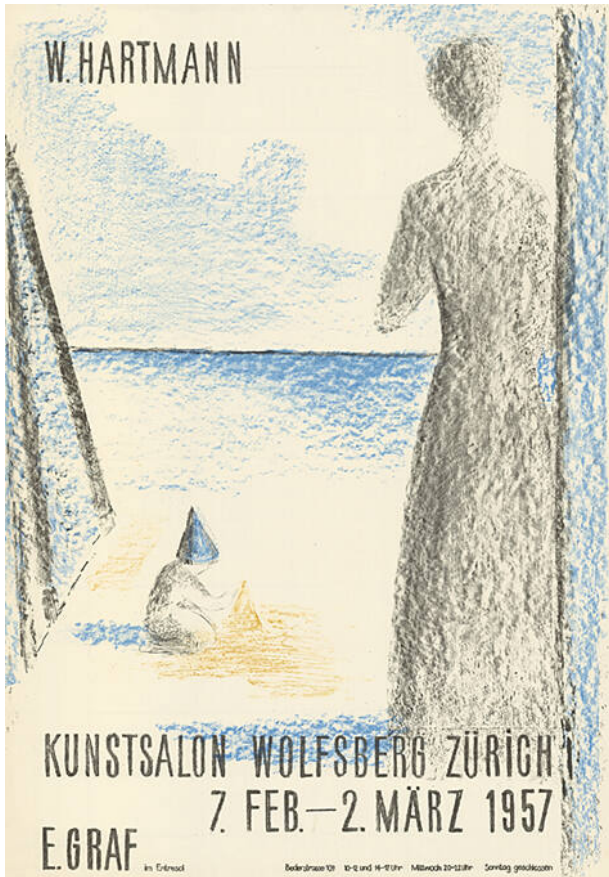

Basic Detail Report - Basel Poster Collection

W. Hartmann, E. Graf, Kunstsalon Wolfsberg, Zürich

Primary Maker

Werner Hartmann

Date

[1957]

Medium

Lithografie

Dimensions

100 × 70 cm

Object number

CH-000957-X:16896

Terms

Galerien ZH