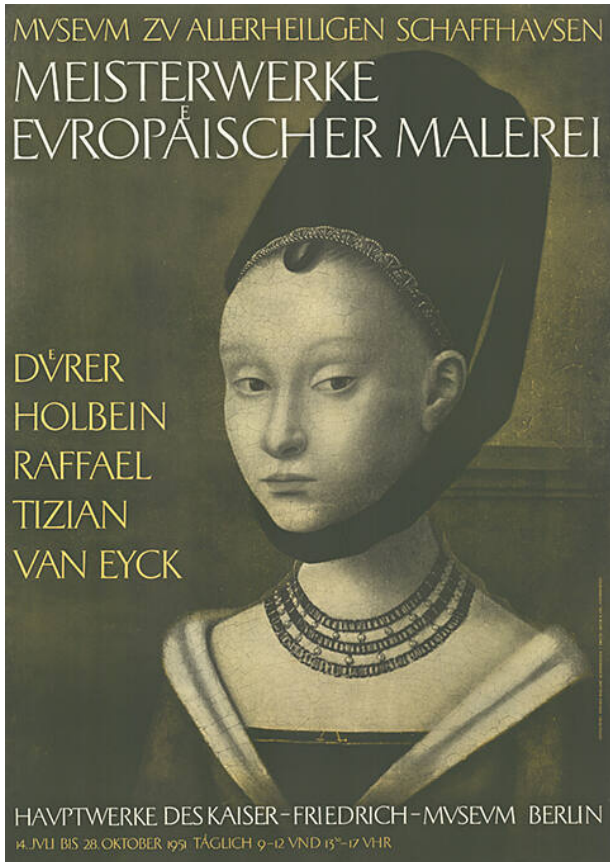

Basic Detail Report - Basel Poster Collection

Meisterwerke europäischer Malerei, Museum zu Allerheiligen Schaffhausen

Primary Maker

Häberli Reklame, Schaffhausen

Date

[1951]

Medium

Buchdruck

Dimensions

128 × 90.5 cm

Object number

CH-000957-X:46507

Terms

Ausstellungen: Schaffhausen