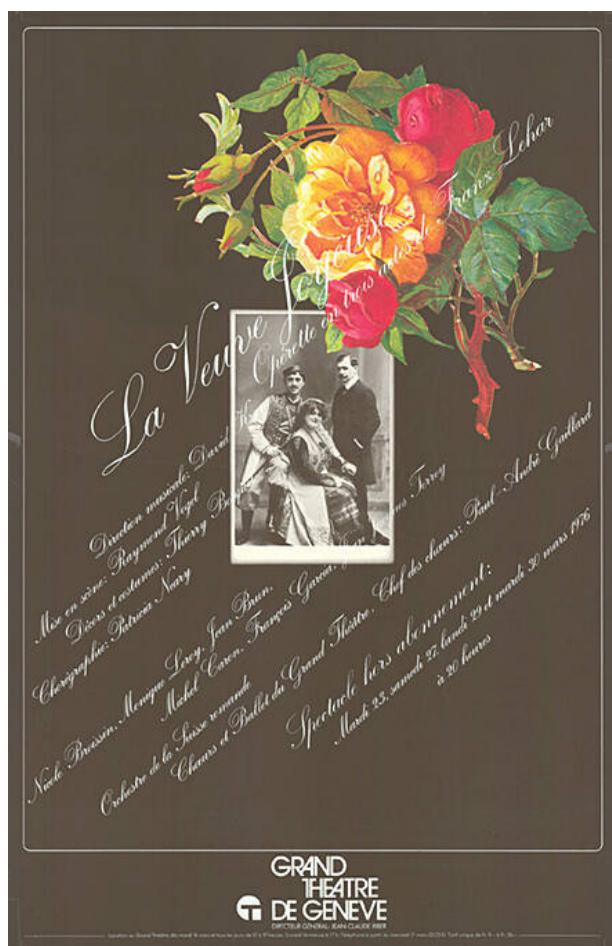

Basic Detail Report - Basel Poster Collection

La veuve joyeuse, Franz Lehár, Grand Théâtre de Genève

Primary Maker

Roland Aeschlimann

Date

[1976]

Medium

Siebdruck

Dimensions

100 × 65 cm

Object number

CH-000957-X:40236

Terms

Bühne: Genf