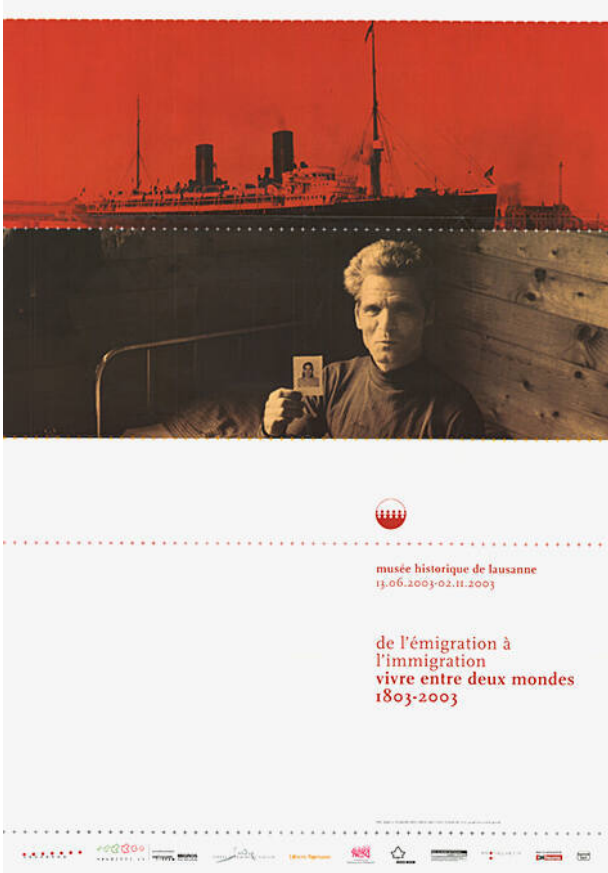

Basic Detail Report - Basel Poster Collection

**De l'émigration à l'immigration, Vivre entre deux mondes
1803-2003, Musée Historique de Lausanne**

Primary Maker

Valérie Giroud

Date

[2003]

Medium

Siebdruck

Dimensions

128 × 90.5 cm

Object number

CH-000957-X:44972

Terms

Musée Hist. Ancien-Evêché LAU