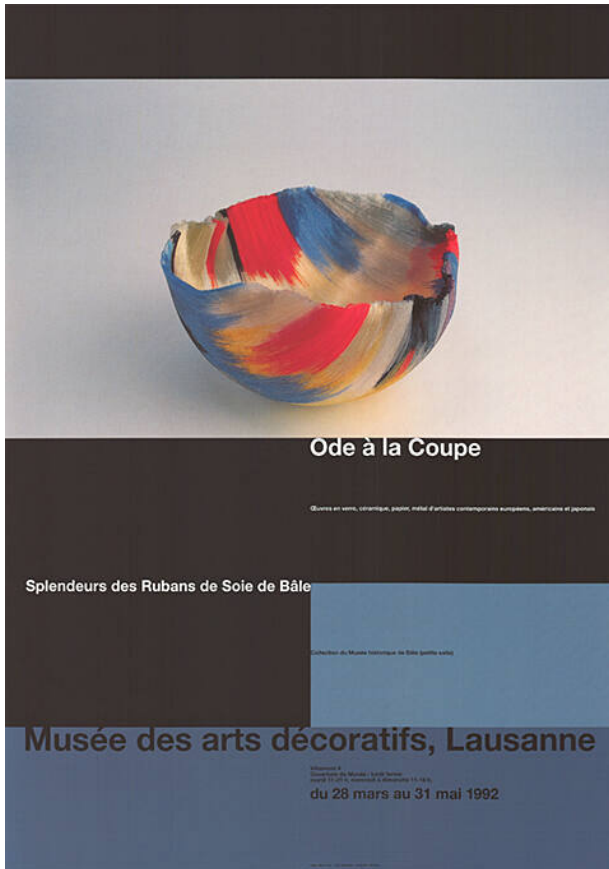

Basic Detail Report - Basel Poster Collection

Ode à la Coupe, Musée des arts décoratifs, Lausanne

Primary Maker

Werner Jeker

Date

[1992]

Medium

Siebdruck

Dimensions

128 × 90.5 cm

Object number

CH-000957-X:26924

Terms

Musée des arts décoratifs LAU