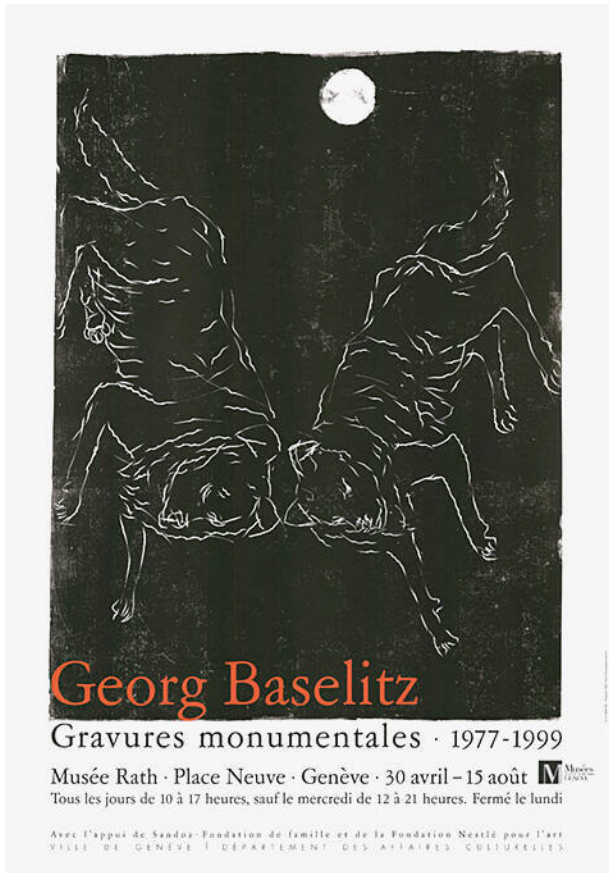

# Basic Detail Report - Basel Poster Collection

**Georg Baselitz, Gravures monumentales, Musée Rath  
Genève**

**Primary Maker**

Rainer Michael Mason

**Date**

[1999]

**Medium**

Siebdruck

**Dimensions**

128 × 90.5 cm

**Object number**

CH-000957-X:39532

**Terms**

MAH mit Filialen GE, Musée Rath, Cabinet des Estampes,  
andere Museen MAH