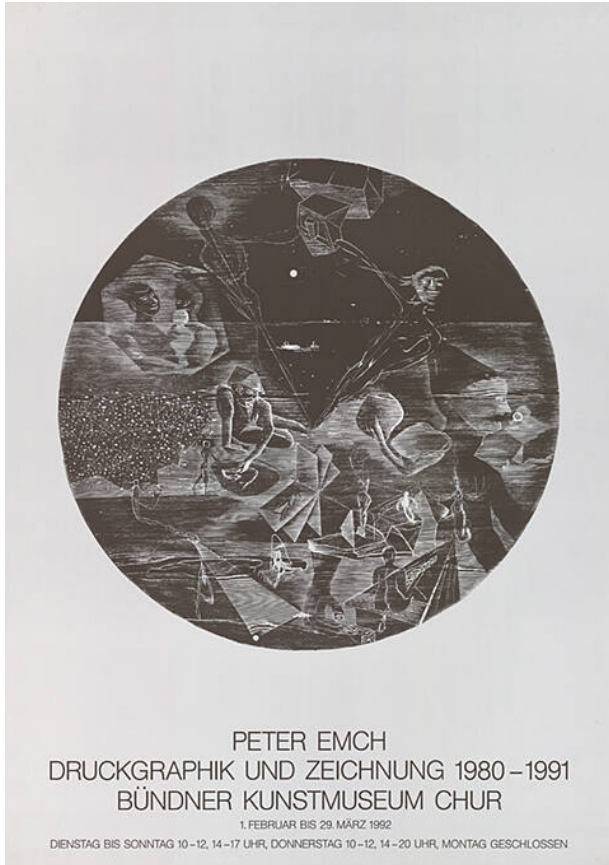

Basic Detail Report - Basel Poster Collection

**Peter Emch, Druckgrafik und Zeichnungen 1980–1991,
Bündner Kunstmuseum Chur**

Primary Maker

Bündner Kunstmuseum, Chur

Date

[1992]

Medium

Offsetdruck

Dimensions

128 × 90.5 cm

Object number

CH-000957-X:28171

Terms

Ausstellungen: Chur