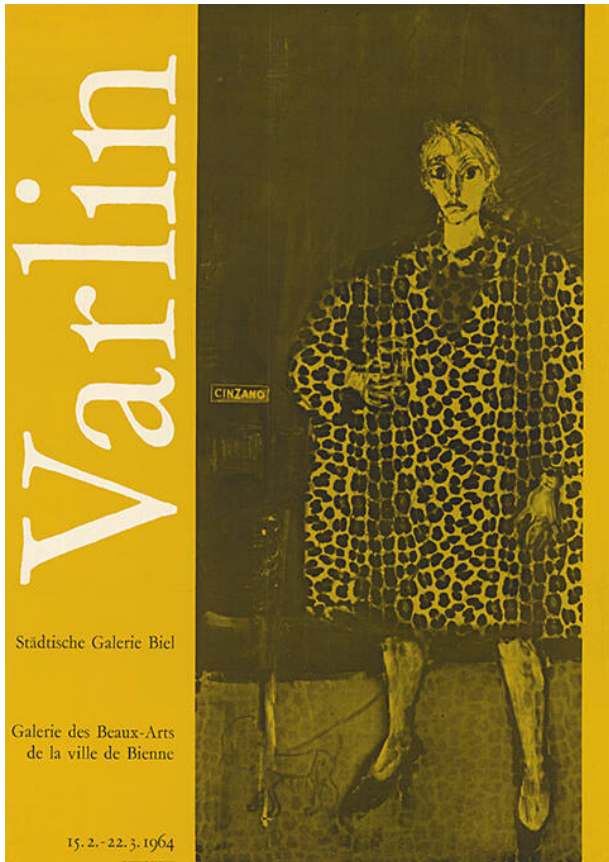

Basic Detail Report - Basel Poster Collection

Varlin, Städtische Galerie Biel, Galerie des Beaux-Arts de la ville de Bienne

Primary Maker

Claude Fleury

Date

[1964]

Medium

Siebdruck

Dimensions

128 × 90.5 cm

Object number

CH-000957-X:14186

Terms

Ausstellungen: Biel, Veranstaltungen: Kunst, bildende /
Architektur