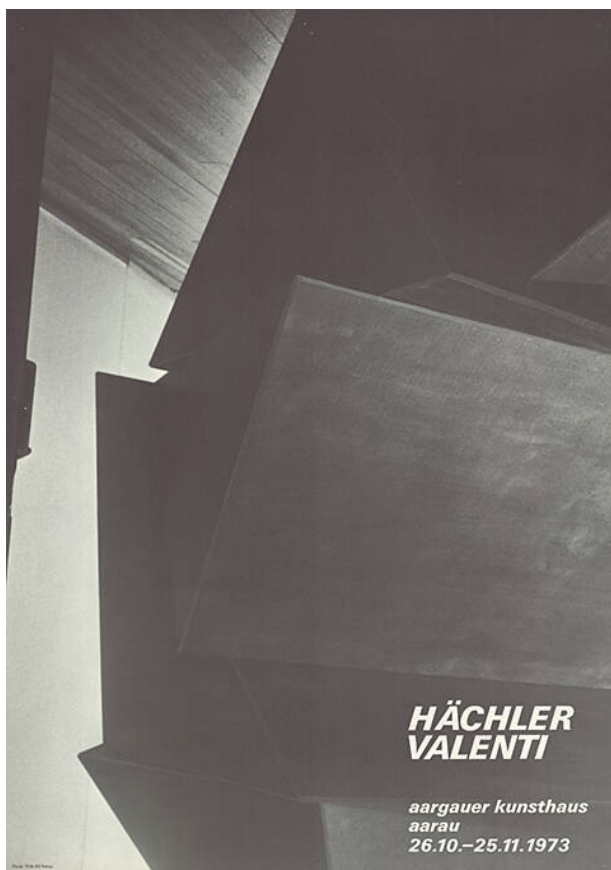

Basic Detail Report - Basel Poster Collection

Hächler, Valenti, Aargauer Kunsthaus Aarau

Primary Maker

Werner Erne

Date

[1973]

Medium

Offsetdruck

Dimensions

128 × 90.5 cm

Object number

CH-000957-X:10485

Terms

Ausstellungen: Aarau