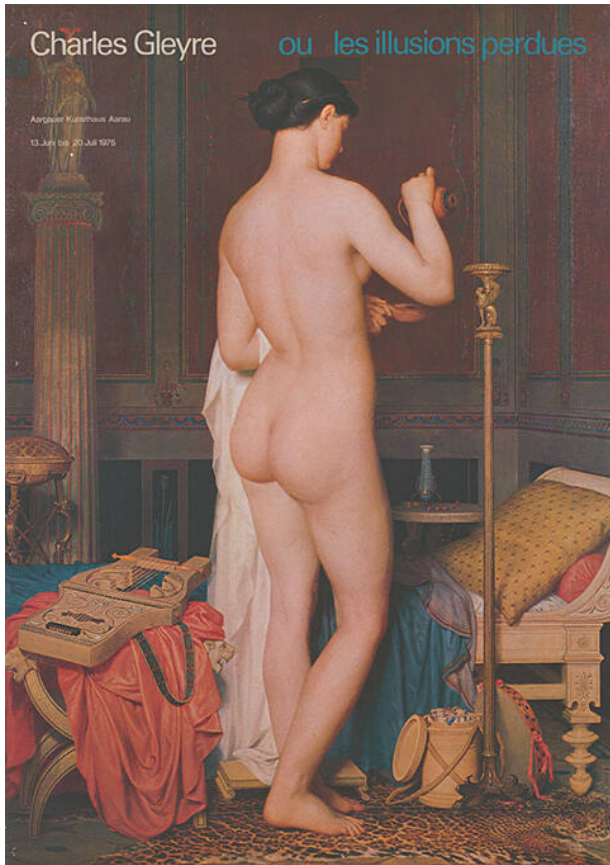

Basic Detail Report - Basel Poster Collection

**Charles Gleyre ou les illusions perdues, Aargauer
Kunsthhaus Aarau**

Primary Maker

Imprimeries Réunies SA, Lausanne

Date

[1975]

Medium

Offsetdruck

Dimensions

128 × 90.5 cm

Object number

CH-000957-X:17308

Terms

Ausstellungen: Aarau