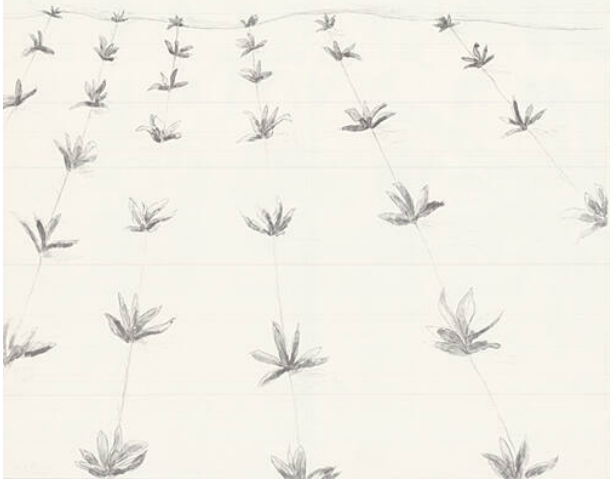

Basic Detail Report - Basel Poster Collection

Anton Egloff
Plastiken Zeichnungen
25. Aug. – 7. Okt. 1973

Galerie Lock St. Gallen
Schmiedgasse 15
Di.–Fr. 14.00–18.30
Sa. 14.00–17.00

Anton Egloff, Plastiken, Zeichnungen, Galerie Lock, St. Gallen

Primary Maker

Galerie Lock, St. Gallen

Date

[1973]

Medium

Offsetdruck

Dimensions

64 × 47 cm