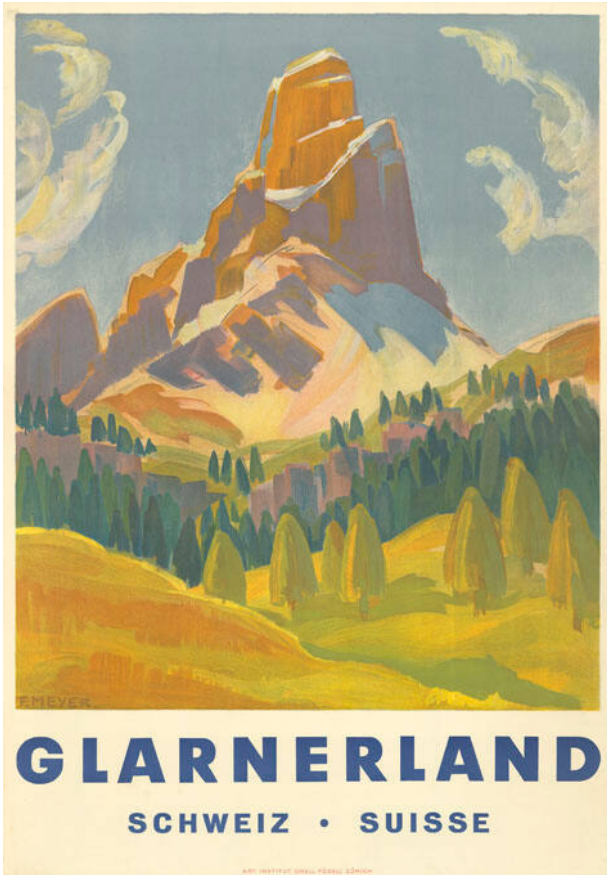

Basic Detail Report - Basel Poster Collection

Glarnerland

Primary Maker

F. Meyer

Date

[1931]

Medium

Lithografie

Dimensions

100 × 70 cm

Object number

CH-000957-X:71710

Terms

Tourismus / Gastgewerbe: Glarus