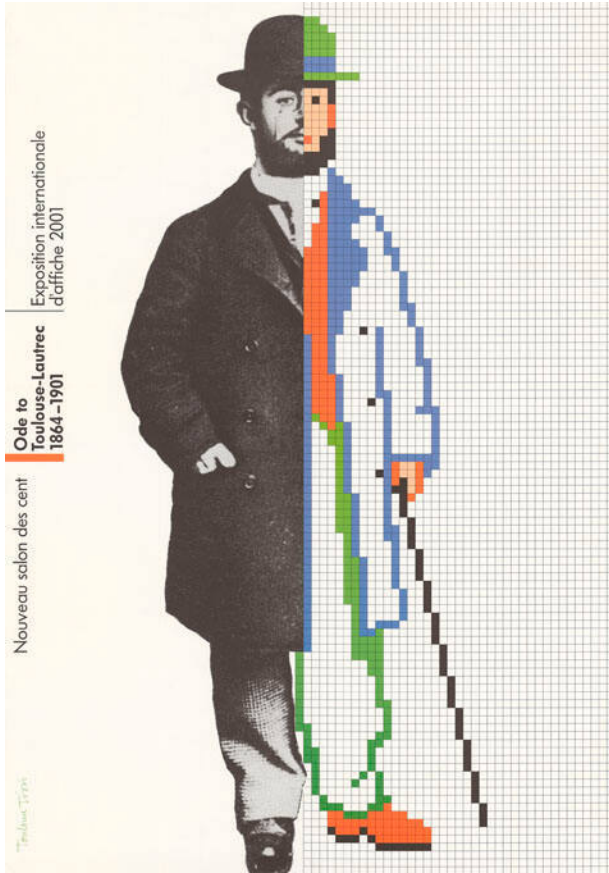

Basic Detail Report - Basel Poster Collection

Ode to Toulouse-Lautrec, 1864-1901, Nouveau salon des cent, Exposition internationale d'affiche

Primary Maker

Odermatt & Tissi, Zürich

Date

[2001]

Medium

Offsetdruck

Dimensions

98 × 68 cm

Object number

CH-000957-X:90561

Terms

Ausstellungen: Kunst, angewandt, Ausstellungen:
Frankreich