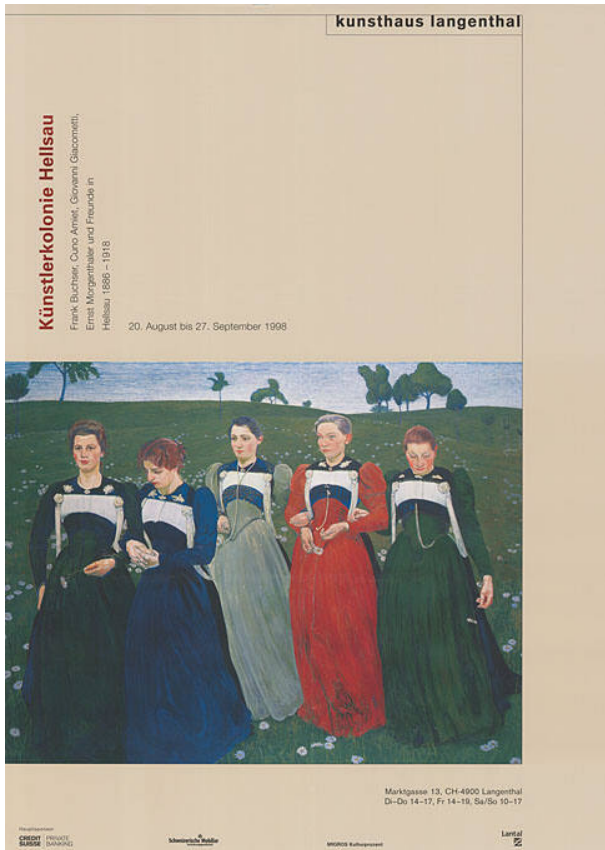

Basic Detail Report - Basel Poster Collection

Künstlerkolonie Hellsau, Kunsthaus Langenthal

Primary Maker

P'INC. Communication AG, Langenthal

Date

[1998]

Medium

Offsetdruck

Dimensions

70 × 50 cm

Object number

CH-000957-X:66022

Terms

Ausstellungen: Langenthal