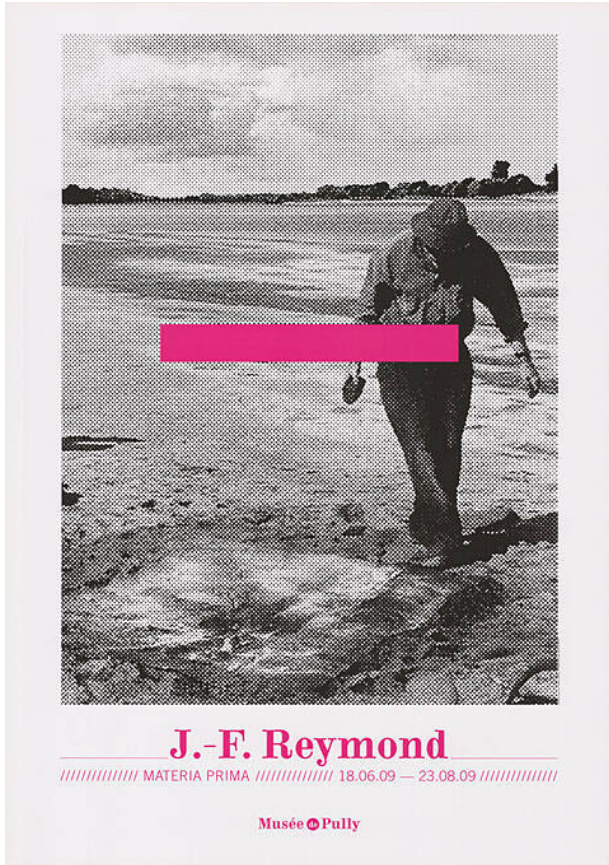

Basic Detail Report - Basel Poster Collection

J.-F. Reymond, Musée de Pully

Primary Maker

Isabelle Guillaume

Date

[2009]

Medium

Offsetdruck

Dimensions

128 × 89.5 cm

Object number

CH-000957-X:61006

Terms

Übrige Museen LAU, Ausstellungen: Div. Orte Waadt