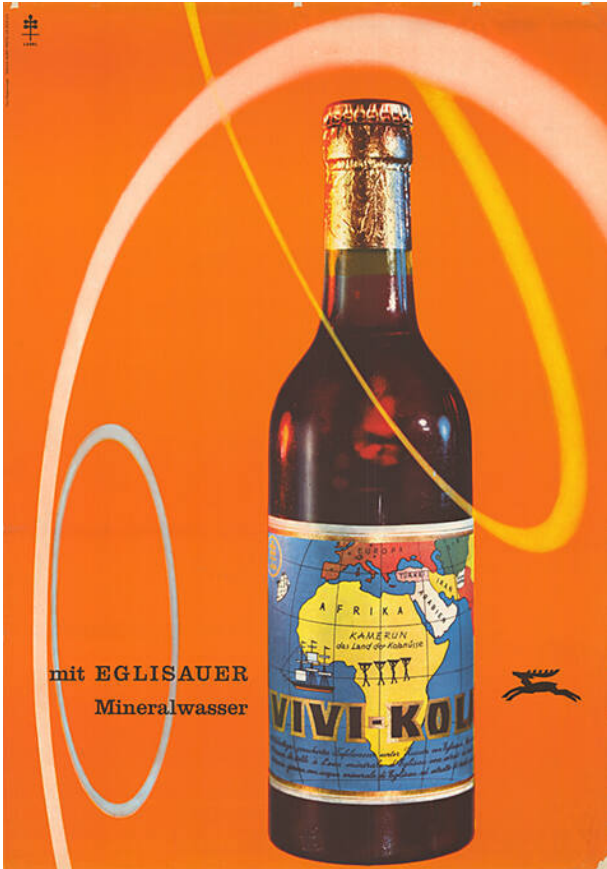

Basic Detail Report - Basel Poster Collection

Vivi-Kola, mit Eglisauer Mineralwasser

Primary Maker

Michael Wolgensinger

Date

[1959]

Medium

Offsetdruck

Dimensions

128 × 90.5 cm

Object number

CH-000957-X:6614

Terms

Süssgetränke