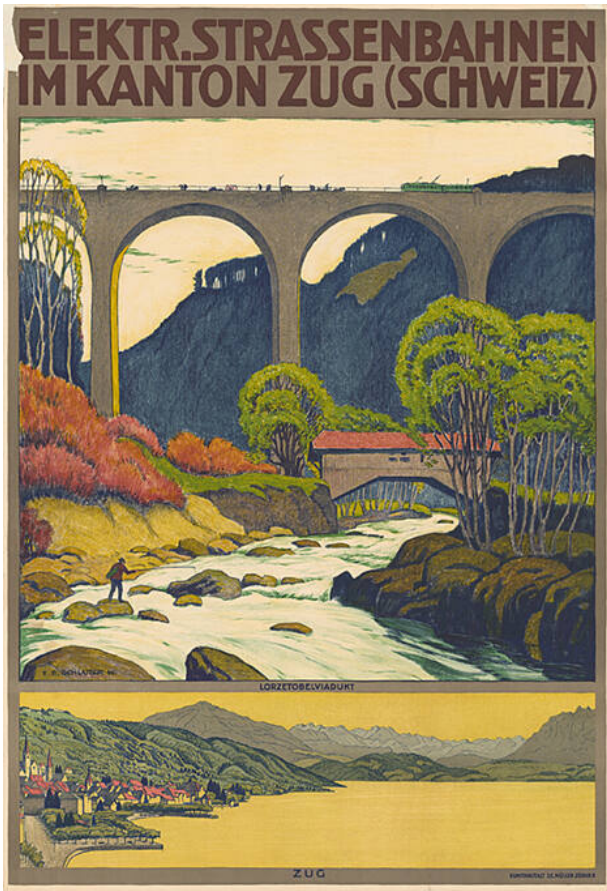

Basic Detail Report - Basel Poster Collection

Elektr. Strassenbahnen im Kanton Zug (Schweiz)

Primary Maker

Ernst Emil Schlatter

Date

[1914]

Medium

Lithografie

Dimensions

101.5 × 70 cm

Object number

CH-000957-X:11335

Terms

Städtische, Regionale Verkehrsbetriebe