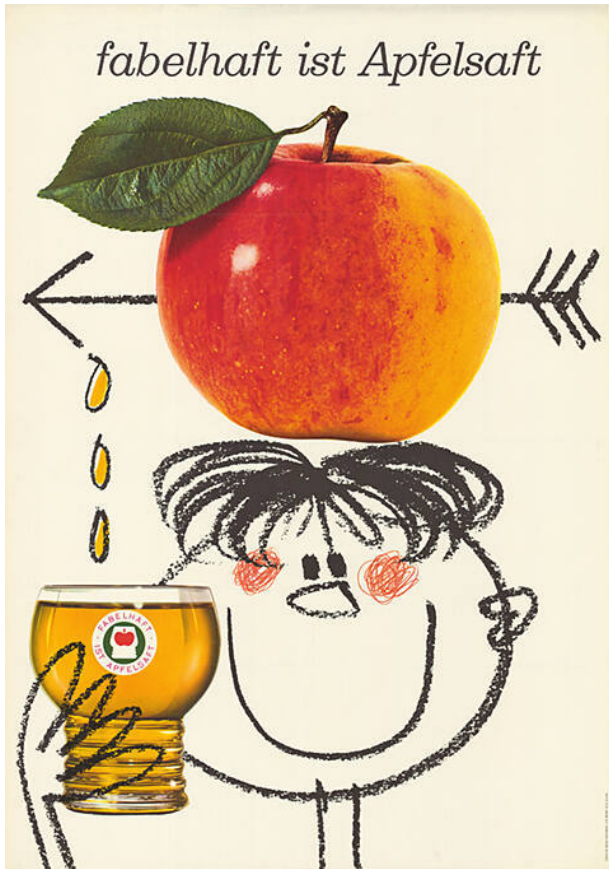

# Basic Detail Report - Basel Poster Collection

---

**Fabelhaft ist Apfelsaft**

**Primary Maker**

Gisler & Gisler AG, Zürich

**Date**

[1962]

**Medium**

Offsetdruck

**Dimensions**

128 × 90.5 cm

**Object number**

CH-000957-X:1225

**Terms**

Traubensaft