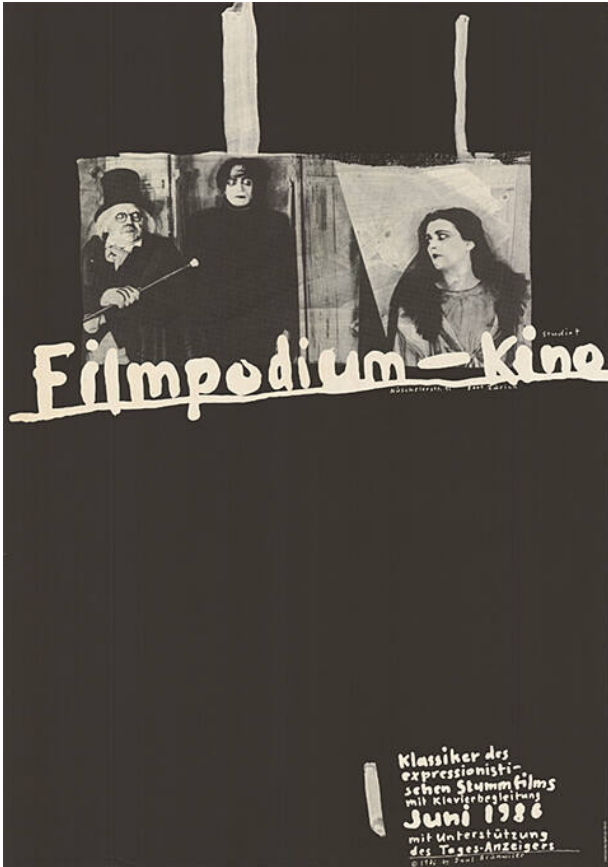

# Basic Detail Report - Basel Poster Collection

---

**Klassiker des expressionistischen Stummfilms, mit Klavierbegleitung, Filmpodium-Kino**

**Primary Maker**

Paul Brühwiler

**Date**

[1986]

**Medium**

Siebdruck

**Dimensions**

128 × 90.5 cm

**Object number**

CH-000957-X:21561

**Terms**

Filmzyklen