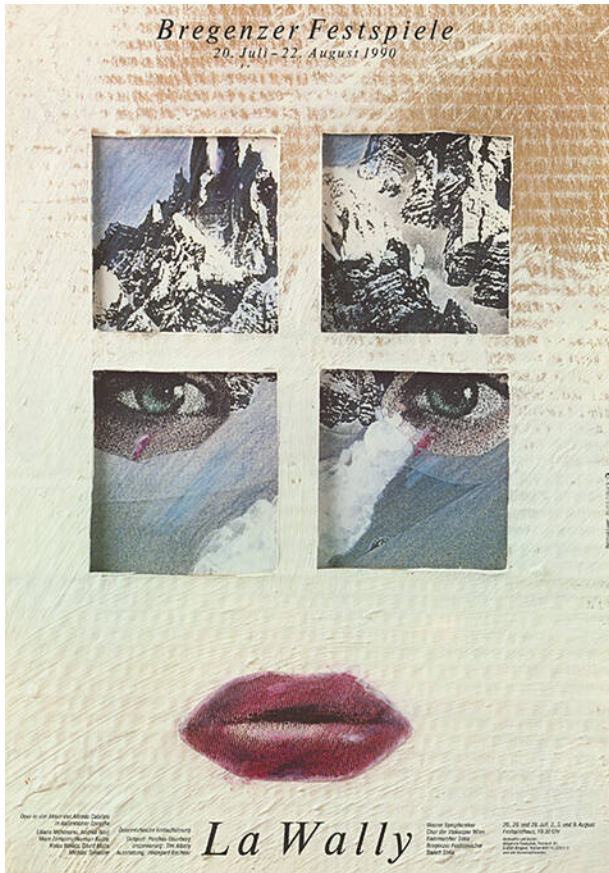

Basic Detail Report - Basel Poster Collection

La Wally, Festspielhaus Bregenz

Primary Maker

Reinhold Luger

Date

[1990]

Medium

Offsetdruck

Dimensions

118.8 × 84 cm

Object number

CH-000957-X:30126

Terms

Plakate Ausland: Österreich, Bühne: Österreich, Musik: Österreich