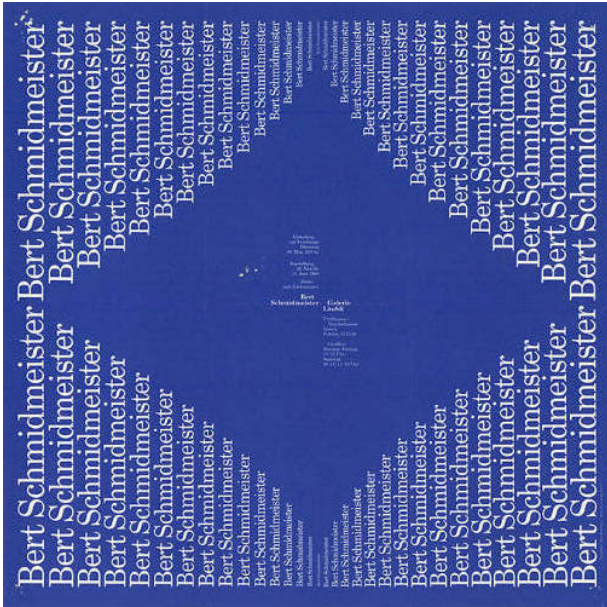

Basic Detail Report - Basel Poster Collection

Bert Schmidmeister, Galerie Läubli

Primary Maker

Hans-Rudolf Lutz

Date

[1968]

Medium

Offsetdruck

Dimensions

40 × 40 cm

Object number

CH-000957-X:40512

Terms

Galerien ZH