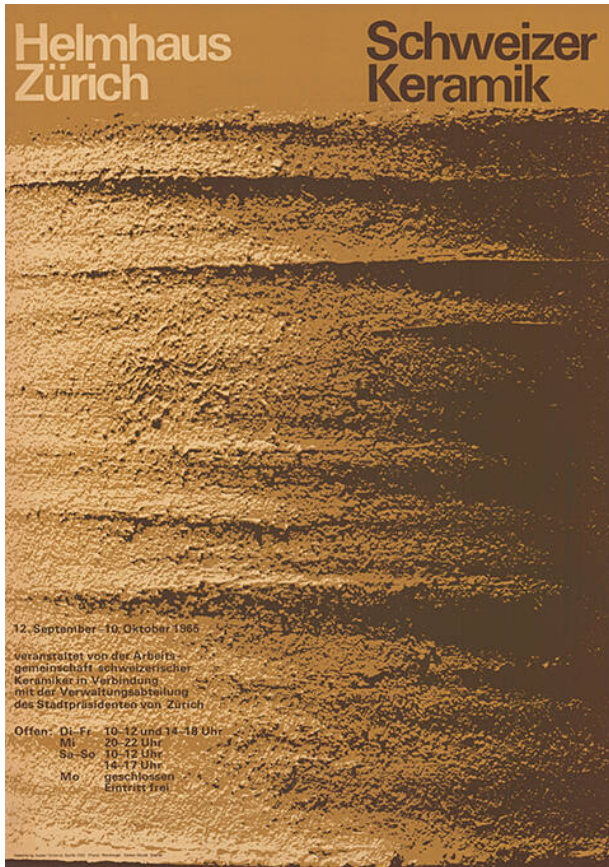

# Basic Detail Report - Basel Poster Collection

---

**Schweizer Keramik, Helmhaus Zürich**

**Primary Maker**

Leber & Schmid Grafik, Zürich

**Date**

[1965]

**Medium**

Siebdruck

**Dimensions**

128 × 90.5 cm

**Object number**

CH-000957-X:14629

**Terms**

Helmhaus ZH