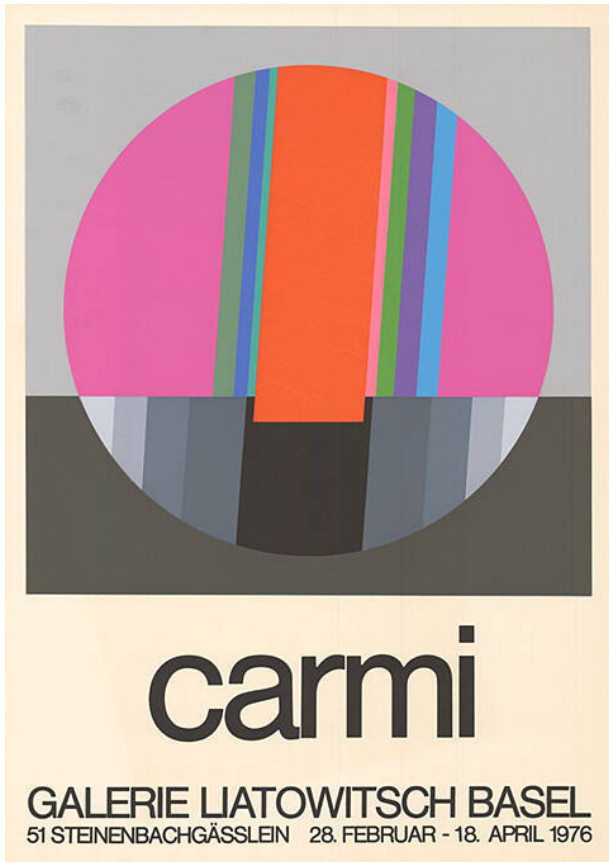

# Basic Detail Report - Basel Poster Collection

---

**Carmi, Galerie Liatowitsch, Basel**

**Primary Maker**

Galerie Liatowitsch, Basel

**Date**

[1976]

**Medium**

Siebdruck

**Dimensions**

70 × 50 cm

**Object number**

CH-000957-X:52175

**Terms**

Galerien BS