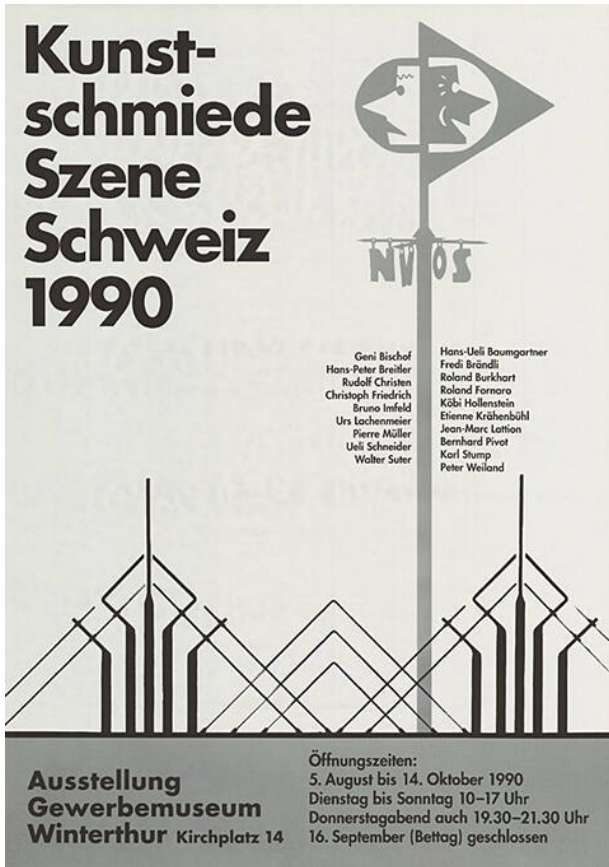

# Basic Detail Report - Basel Poster Collection

**Kunstschmiede Szene Schweiz 1990, Gewerbemuseum  
Winterthur**

**Primary Maker**

Gewerbemuseum Winterthur

**Date**

[1990]

**Medium**

Siebdruck

**Dimensions**

128 × 90.5 cm

**Object number**

CH-000957-X:19244

**Terms**

Gewerbemuseum Winterthur