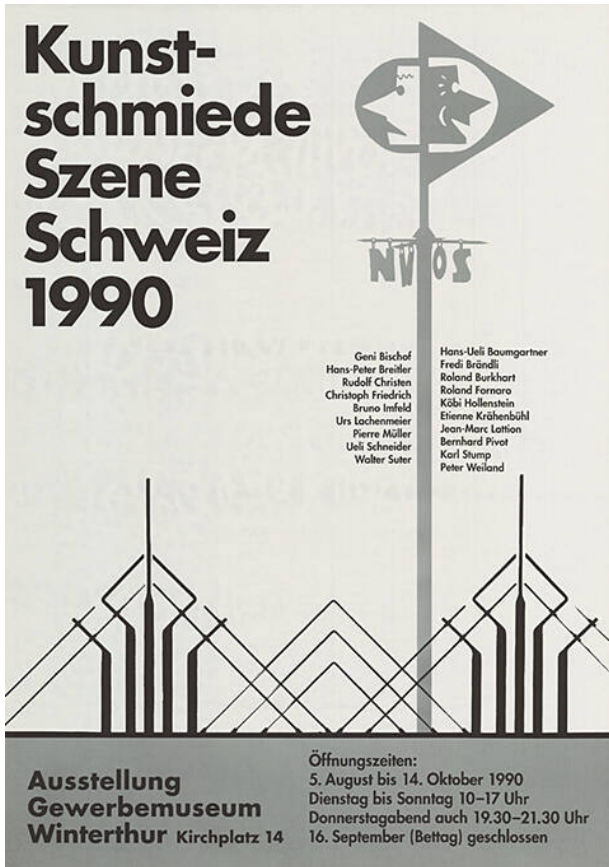

Basic Detail Report - Basel Poster Collection

**Kunstschmiede Szene Schweiz 1990, Gewerbemuseum
Winterthur**

Primary Maker

Gewerbemuseum Winterthur

Date

[1990]

Medium

Siebdruck

Dimensions

128 × 90.5 cm

Object number

CH-000957-X:19244

Terms

Gewerbemuseum Winterthur