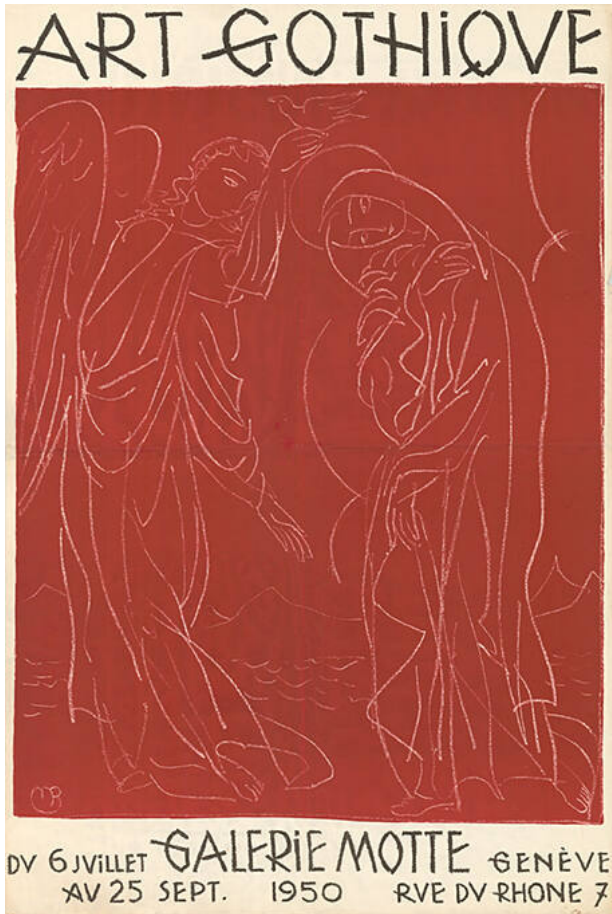

# Basic Detail Report - Basel Poster Collection

---

**Art gothique, Galerie Motte, Genève**

**Primary Maker**

Maurice Barraud

**Date**

[1950]

**Medium**

Lithografie

**Dimensions**

99.5 × 66.5 cm

**Object number**

CH-000957-X:31008

**Terms**

Übrige Museen GE