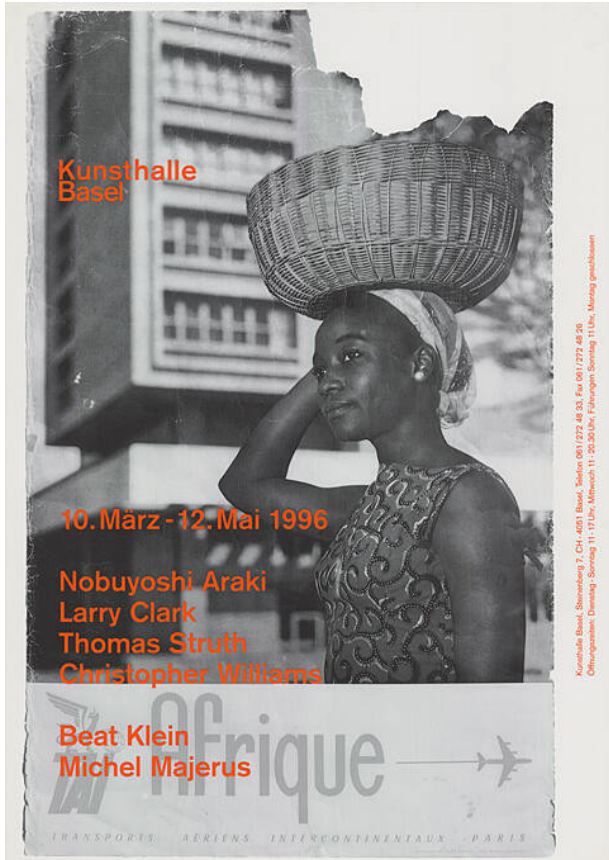

Basic Detail Report - Basel Poster Collection

Nobuyoshi Araki, Larry Clark, Thomas Struth, Christopher Williams, Beat Klein, Michel Majerus, Kunsthalle Basel

Primary Maker

Urs Graf

Date

[1996]

Medium

Offsetdruck

Dimensions

128 × 90.5 cm

Object number

CH-000957-X:38900

Terms

Kunsthalle BS, Veranstaltungen: Kunst, bildende / Architektur