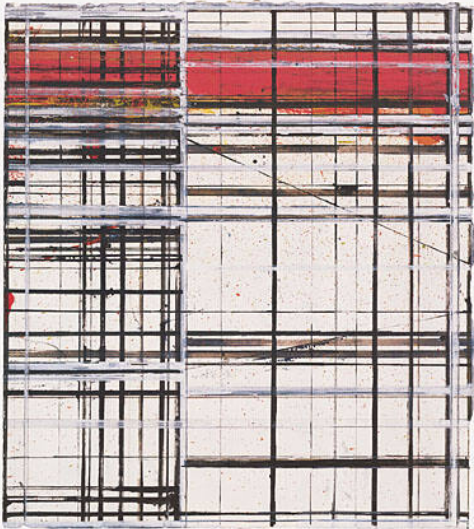

16. Mai - 1. August 1993

Brice Marden

©-Museum für Gegenwartskunst Basel

Museum für Gegenwartskunst Basel

Brice Marden, Museum für Gegenwartskunst Basel

Primary Maker

Anne Hoffmann

Date

[1993]

Medium

Offsetdruck

Dimensions

84 × 59.4 cm

Object number

CH-000957-X:52258

Terms