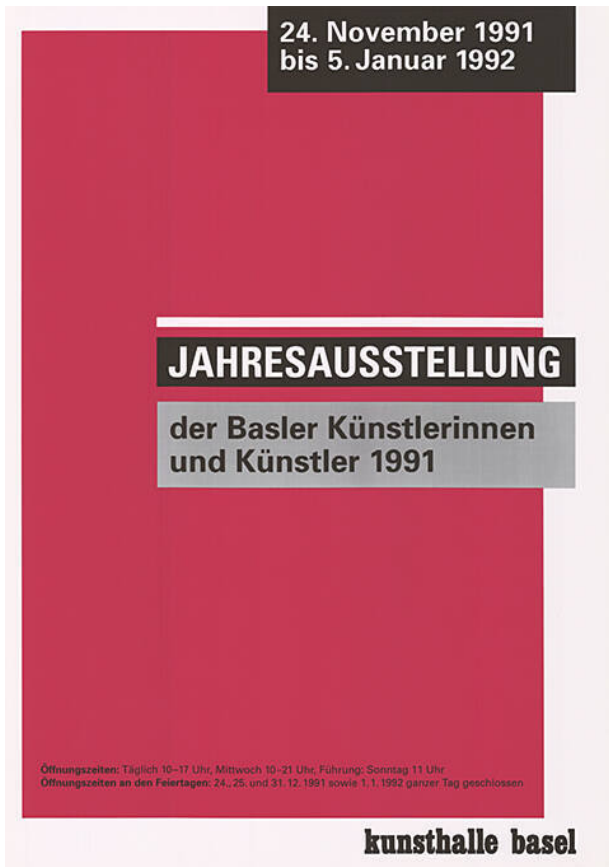

Basic Detail Report - Basel Poster Collection

**Jahresausstellung der Basler Künstlerinnen und Künstler
1991, Kunsthalle Basel**

Primary Maker

Kunsthalle Basel

Date

[1991]

Medium

Siebdruck

Dimensions

128 × 90.5 cm

Object number

CH-000957-X:97214

Terms

Kunsthalle BS