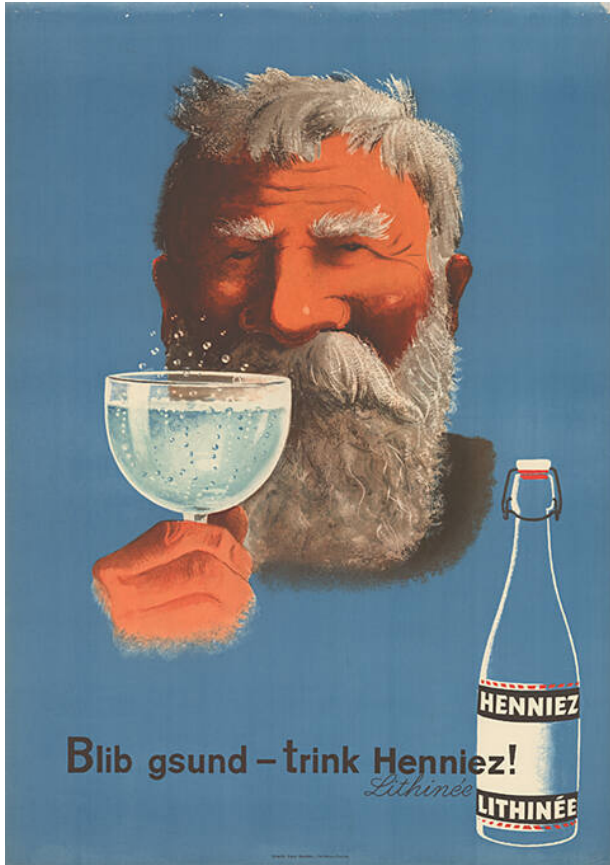

Basic Detail Report - Basel Poster Collection

Blib Gsund - trink Henneiz!

Primary Maker

Mineralquelle Eglisau

Date

[ca. 1942]

Medium

Lithografie

Dimensions

128 × 90.5 cm

Object number

CH-000957-X:13732

Terms

Reine Mineralwasser